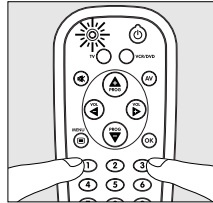

- **Om apparaten inte reagerar alls eller inte reagerar på alla knapptryckningarna, följer du anvisningarna under "Ställa in fjärrkontrollen".**

Bruksanvisning

Ställa in fjärrkontrollen

Detta är bara nödvändigt om apparaten inte reagerar på signaler från RU252. Om så är fallet, känner RU252 inte igen märket och/eller modellen på apparaten och du måste därför programmera fjärrkontrollen att göra det. Exemplet nedan (TV) beskriver hur du går till väga. Du kan upprepa samma steg för andra apparater (videobandspelare/DVD-spelare/-inspelare) som du vill kunna styra med RU252.

Exempel, TV:

1 Slå på TV:n manuellt eller använd originalfjärrkontrollen. Välj kanal 1.

2 Leta reda på märket på TV:n i kodlistan på baksidan av den här handboken. För varje märke finns det en eller flera fyrsiffriga koder. Notera den första koden.

Observera! Det är olika tabeller för TV, video och DVD.

Se till att du använder koden från rätt tabell.

2 Tryck på TV-knappen på RU252 för att välja TV. (Se "Testa fjärrkontrollen".)

4 Håll knapparna 1 och 3 intryckta samtidigt i tre sekunder tills den gröna lampan lyser med fast sken.